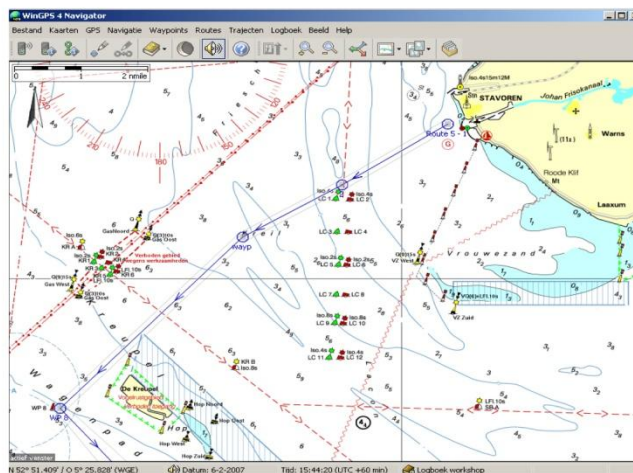

## Laptopnavigatie met WinGPS voor starters

Stentec Software, 30 augustus 2007, wijzigingen voorbehouden

Door WinGPS 4.1 Navigator, digitale kaarten en een USB GPS-muis te installeren, maakt u uw laptop geschikt voor GP-navigatie aan boord. Thuis kunt u op uw laptop uw reis voorbereiden door routes uit te zetten. Met een druk op de knop kunt u via Internet uw 1800-serie kaarten bijwerken. Aan boord geeft een meelopende kaart precies aan waar u bent. De navigatie laptop met WinGPS 4 wordt daarom ook door duizenden watersporters gebruikt. Voor velen zelfs als aanvulling op een kaartenplotter.

Ons uitgebreide WinGPS 4 Pro navigatieprogramma raden wij aan als u meerdere NMEA-instrumenten wilt aansluiten, zoals een stuurautomaat of AIS-ontvanger, en ook als u op stromend water vaart.

De roterende-kaart optie van 4 Pro is populair bij het varen op rivieren en kanalen, maar ook ideaal om een radarbeeld te interpreteren.

Hieronder vindt u complete oplossingen voor starters met GPS-navigatie op de Nederlandse wateren. Uw vaargebied kunt u uitbreiden door extra kaartensets te installeren.